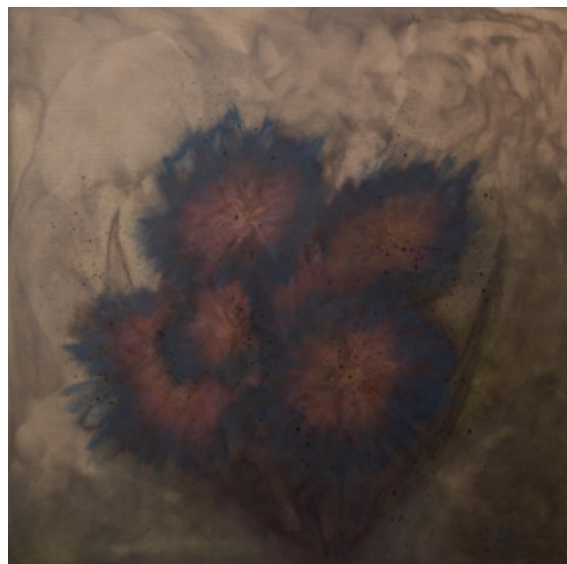

2850 LEI

BLUR THEORY, 2025

ANITA FAKÓ

ACRIL PE PÂNZĂ, 90 X 90 CM

2850 LEI

GRAPE KISSED, 2025

ANITA FAKÓ

ACRIL PE PÂNZĂ, 90 X 90 CM

3075 LEI

WINE IN THE AIR, 2025

ANITA FAKÓ

ACRIL PE PÂNZĂ, 90 X 90 CM

3075 LEI

NOCTURNE IN BLOOM, 2025

ANITA FAKÓ

ACRIL PE PÂNZĂ, 90 X 90 CM

2700 LEI

SHADOW PETALS, 2025

ANITA FAKÓ

ACRIL PE PÂNZĂ, 90 X 90 CM

2700 LEI

METAMORFOZA

CLAUDIA SABĂU

ACRILICE PE PÂNZĂ, 70 X 70 CM