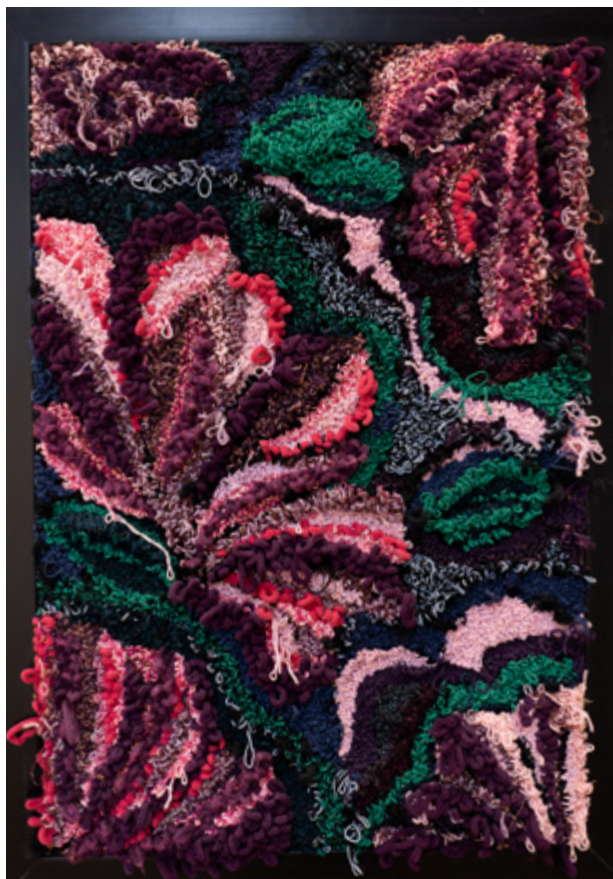

BLOOMING TEXTURE, 2026

SHANTAL CSÁSZÁR

TUFTING MANUAL, FIBRE TEXTILE, 100 × 70 CM

3900 LEI