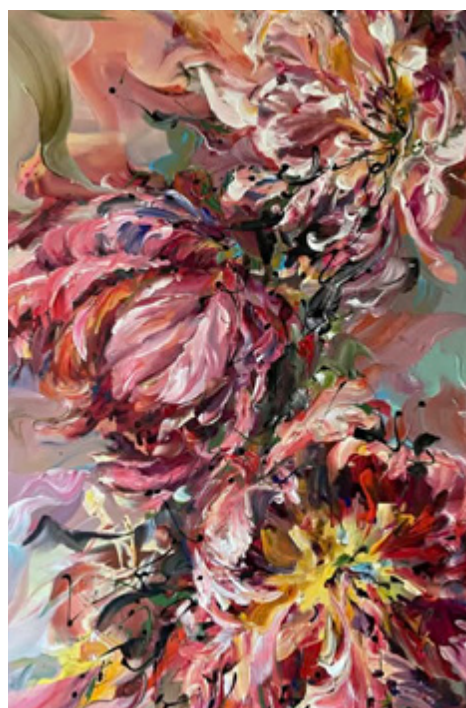

ECOURI FLORALE IV

SIMONA DERECICHEI
ACRILICE, , 100 X 60 CM
3000 LEI